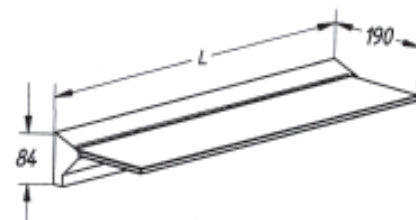

EVG (Elektronisches Vorschaltgerät)

- mit aufgesteckter satiniertes Glasplatte
- inkl. 2 m Netzanschlussleitung und Schukostecker (lose)
- **mit Wippschalter** an der Leuchtenunterseite
- Leuchtmittel: T5, warmweiß
- Maße: H 84 x T 190 mm
- einfach nachjustieren mittels Stellschraube unten am Profil
- Belastbarkeit: 5 kg
- Kabelführung: hinten rechts
- **flackerfreier Sofortstart und energiesparend durch elektronisches Vorschaltgerät**