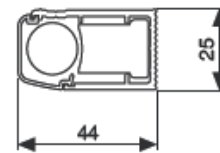

- Einzelleuchte mit 2 m Netzanschlussleitung und Eurostecker
- **nur 25 mm** Unterbauhöhe
- Hängeschrankmontage
- mit Wippschalter
- **flackerfreier Sofortstart und energiesparend durch elektronisches Vorschaltgerät**
- Leuchtstoffröhre mit Plexiglas-Abdeckung
- Lichtaustritt zur Wand und Arbeitsplatte
- Leuchtmittel: T5, Kaltweiß