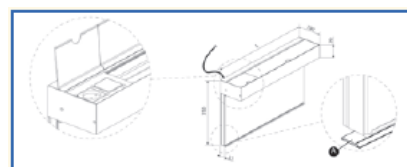

- Netzanschlussleitung**
- 3 x 1,5 mm²

- Verbindungsleitung**
- 3 x 1,5 mm²

RÜCKWAND LEUCHTSTOFF

INFINITY Edelstahl-Optik

Ausführung	Bestell-Nr.	€/Stück exkl MwSt.
450 mm, 8W	417781	438,-
600 mm, 13W	417782	482,-
900 mm, 21W	417783	569,-
1200 mm, 28 W	417784	672,-
1500 mm, 35 W	417785	759,-