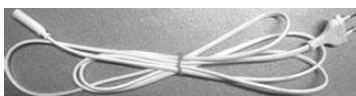

↓ **EVG** (Elektronisches Vorschaltgerät)

- Einzelleuchte mit 2 m Netzanschlussleitung und Eurostecker
- **nur 25 mm** Unterbauhöhe
- Hängeschrankmontage
- mit Wippschalter
- **flackerfreier Sofortstart und energiesparend durch elektronisches Vorschaltgerät**
- Leuchtstoffröhre mit Plexiglas-Abdeckung
- Lichtaustritt zur Wand und Arbeitsplatte
- Leuchtmittel: T5, Kaltweiß

EVG (Elektronisches Vorschaltgerät)

zum Verbinden mehrerer Leuchten wird jeweils ein Adapter benötigt, zum Anschluss eine Netzanschlussleitung und ein Schalterelement

UNTERBAU LEUCHTSTOFF LAMPE FILOU Aluminium, **superflaches Gehäuse**