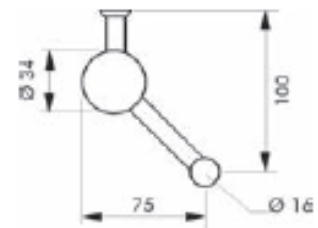

- Einzelleuchte mit 2 m Netzanschlussleitung und Schukostecker
- Alu-Leuchtenrohr mit geringem Durchmesser (Ø 34 mm)
- integriertes Rellingrohr Ø 16 mm passend für **Linero matt-verchromt**
- Leuchtmittel: T5, warmweiß

EVG (Elektronisches Vorschaltgerät)

- flackerfreier Sofortstart und energiesparend durch elektronisches Vorschaltgerät
- alle tragenden Teile sind mit Metallrohren verbunden
- Kabelführung: hinten rechts

PLATEAU Aluminium eloxiert

Länge	Leistung	Bestell-Nr.	€/Stück exkl. MwSt.
600 mm	13W	418180	128,00
1000 mm	21 W	418181	168,00