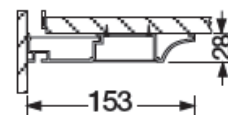

- Einzelleuchte mit 2 m Netzanschlussleitung und Schuko-Stecker
- mit Wippschalter
- Lampenabdeckung mit Acrylwanne
- **integrierte Nut für Relingsystem Linero 2000**
- **flackerfreier Sofortstart und energiesparend durch elektronisches Vorschaltgerät**
- Leuchtmittel T5, Kaltweiß
- Maße: H 28 x T 153 mm
- Kabelführung: hinten

EVG (Elektronisches Vorschaltgerät)

- Die flache Bauweise erlaubt die Montage auch an der Vorderkante von Regalen und Hängeschränken