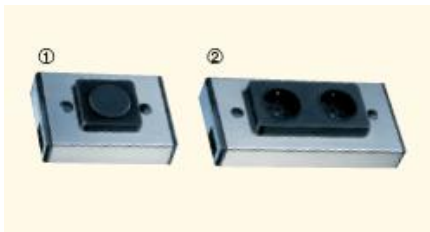

STECKDOSENELEMENT Hauptschalter bzw. 2-fach Steckdosenelement

	Bestell-Nr.	€/Stück exkl. MwSt.
(1) Hauptschalter	410571	49,00
(2) 2-fach Steckdosenelement	410572	54,00

- **Hauptschalter**
- Länge 130 mm
- mit Stecker- und Kupplungsteil

- **2-fach Steckdosenelement**
- Länge 195 mm
- mit Stecker- und Kupplungsteil