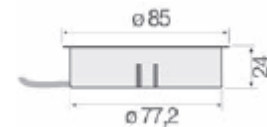

- extrem hohe Lichtausbeute bei 6 W
- 1,8 m Anschlussleitung
- kein zusätzlicher Transformator oder Vorschaltgerät nötig