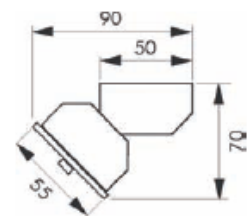

- Einzelleuchte mit 2 m Netzanschlussleitung und Schukostecker (lose)
- Hängeschrankmontage
- mit Wippschalter
- flackerfreier Sofortstart und energiesparend durch elektronisches Vorschaltgerät
- Leuchte mit mattierter Echtglas-Abdeckung
- Kabelführung: seitlich rechts
- Leuchtmittel: T5, Warmweiß