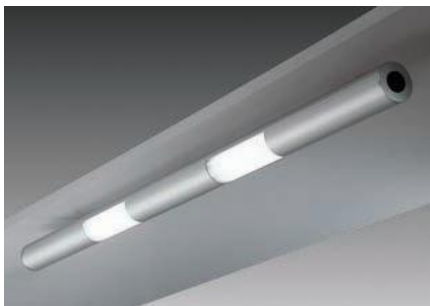

450 mm	8W	420105	167,00
600 mm	13W	420106	189,00
900 mm	21 W	420107	229,00
1200 mm	28 W	420108	274,00

**• Ausleuchtung über die
komplette Glasbodenbreite**

- eloxiertes Aluminium-Profil mit satiniertes Glasscheibe
- Einzelleuchte mit 1,5 m Netzanschlussleitung ohne Schukostecker
- mit Wippschalter an der Leuchtenunterseite
- integrierte Kompaktleuchte mit Leuchtstoffröhre
- Leuchtmittel: T5, Kaltweiß
- obere Glasplatte lose eingelegt zum Leuchtmittelwechsel
- komplett mit Wandhalterung
- Kabelführung: hinten rechts
- Belastbarkeit: 10 kg

GLASBODENLEUCHE

**ARTE
Edelstahl-Optik**

Länge	Leistung	Bestell-Nr.	€/Stück exkl. MwSt.
450 mm	8W	413641	147,00
600 mm	8W	413642	167,00
900 mm	14 W	413643	199,00
1200 mm	21 W	413644	239,00

- eloxiertes Aluminium-Profil mit satiniertes Glasscheibe
- Einzelleuchte mit 2 m Netzanschlussleitung und Schukostecker lose beigelegt
- mit Wippschalter an der Leuchtenunterseite
- integrierte Kompaktleuchte mit Leuchtstoffröhre
- Leuchtmittel: T5, Kaltweiß
- Belastbarkeit: 5 Kg je 10 cm
- Maße: 200 mm tief, 40 mm hoch
- obere Glasplatte lose eingelegt zum Leuchtmittelwechsel
- komplett mit Wandhalterung