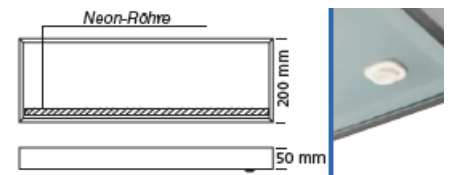

**• Ausleuchtung über die
komplette Glasbodenbreite**

- eloxiertes Aluminium-Profil mit satiniertes Glasscheibe
- Einzelleuchte mit 1,5 m Netzanschlussleitung ohne Schukostecker
- mit Wippschalter an der Leuchtenunterseite
- integrierte Kompaktleuchte mit Leuchtstoffröhre
- Leuchtmittel: T5, Kaltweiß
- obere Glasplatte lose eingelegt zum Leuchtmittelwechsel
- komplett mit Wandhalterung
- Kabelführung: hinten rechts
- Belastbarkeit: 10 kg