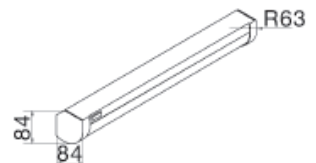

RIO Aluminium

Länge	Leistung	Bestell-Nr.	€/Stück exkl. MwSt.
430 mm	1 x 11W	418211	76,00
595 mm	2 x 9W	418212	99,00
895 mm	2 x 11W	418213	109,00

- Einzelleuchte mit 2 m Netzanschlussleitung und Schukostecker
- mit Energiesparlampe Sockel G23
- Abdeckung aus Alu-Riffelprofil und mattiertem Plexiglas
- mit Wippschalter
- Leuchtmittel: T5, Warmweiß
- **Einfache Clipbefestigung**
- Kabelführung: hinten links

NISCHENLEUCHE CORNER
Edelstahl

Länge	Leistung	Bestell-Nr.	€/Stück exkl. MwSt.
320 mm	8 W	410580	75,00
550 mm	13 W	410581	80,00
960 mm	30 W	410582	98,00

- Einzelleuchte mit 2 m Netzanschlussleitung ohne Schukostecker
- mit Blend- und Schutzprofil
- mit Wippschalter
- Hängeschrankmontage
- Kabelführung: hinten links
- Leuchtmittel: T5/ T8, Warmweiß
- 2 m Netzanschlussleitung ohne Schukostecker
- 230 V max. 16 Ampere
- mit 2 Schukosteckdosen