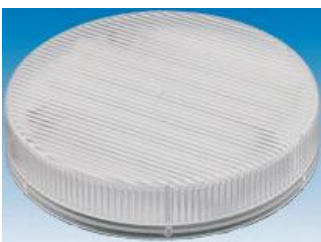

KOMPAKT-LEUCHTSTOFFLAMPE 230 V, für Ersatzbedarf

Bestell-Nr.	
416570	33,00

- extrem hohe Lichtausbeute bei 6 W
- 230 V / 6 W
- Leuchtmittel: warmweiß
- entspricht ca. 20 W Halogen