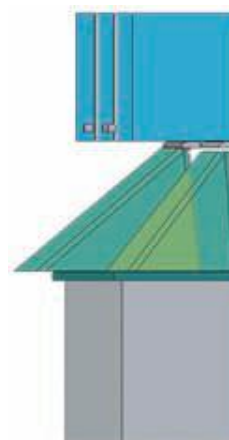

Licht, wo es benötigt wird:

- Schwenkbereich: 45°
- Dekorglasscheibe verhindert ein Verschmutzen der Leuchtstofflampe
- einfacher Leuchtmittelwechsel durch Einschubtechnik
- flackerfreier Sofortstart und energiesparend durch elektronisches Vorschaltgerät