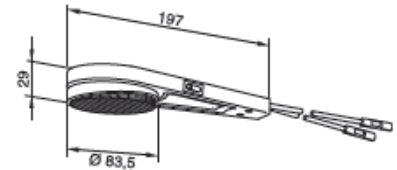

- 6 Watt Kompaktleuchte
- 1 x Verteiler 6-fach mit 3 m Zuleitung
- 2 m Anschlussleitung
- mit verdeckter Kabelführung
- inkl. Steckverbindung und Masterschalter