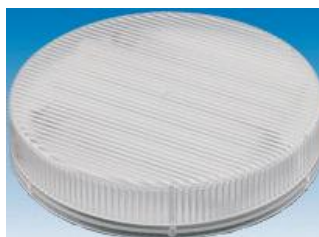

**KOMPAKT-LEUCHTSTOFFLAMPE
230 V, für Ersatzbedarf**

Bestell-Nr.		
416570		33,00

- extrem hohe Lichtausbeute bei 6 W
- 230 V / 6 W
- Leuchtmittel: warmweiß
- entspricht ca. 20 W Halogen