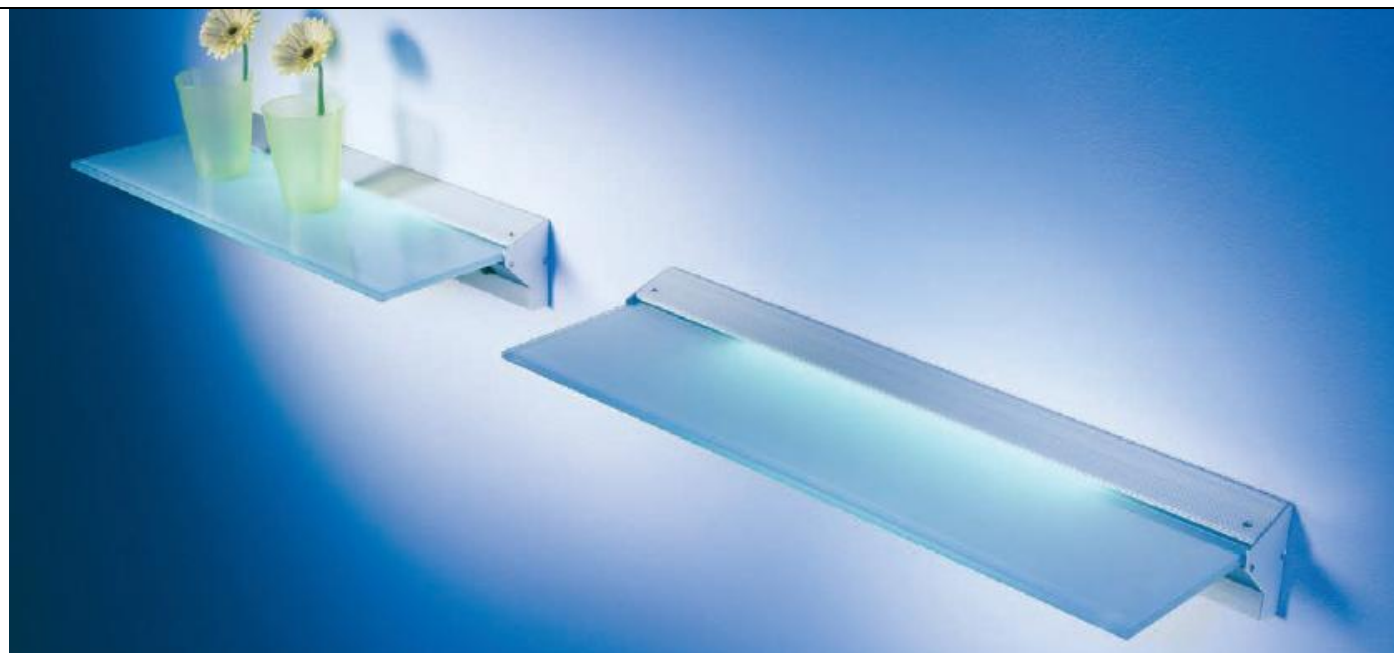

MISTEL Aluminium

Länge	Leistung	Bestell- Nr.	€/Stück exkl. MwSt.
500 mm	8 W	410064	163,00
600 mm	13W	410065	183,00
900 mm	21 W	410066	218,00
1200 mm	21 W	410067	274,00