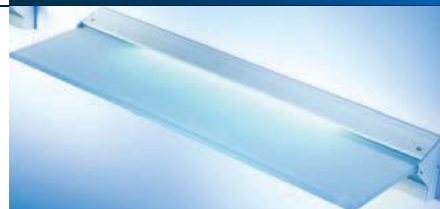

MISTEL Aluminium

Länge	Leistung	Bestell- Nr.	€/Stück exkl. MwSt.
500 mm	8 W	410064	163,00
600 mm	13W	410065	183,00
900 mm	21 W	410066	218,00
1200 mm	21 W	410067	274,00