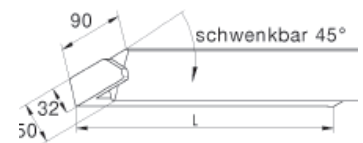

- Einzelleuchte mit 2 m Netzanschlussleitung und Schuko-Stecker
- mit Wippschalter
- Hängeschrankmontage
- Leuchtmittel: T5, Warmweiß
- Kabelführung: hinten rechts