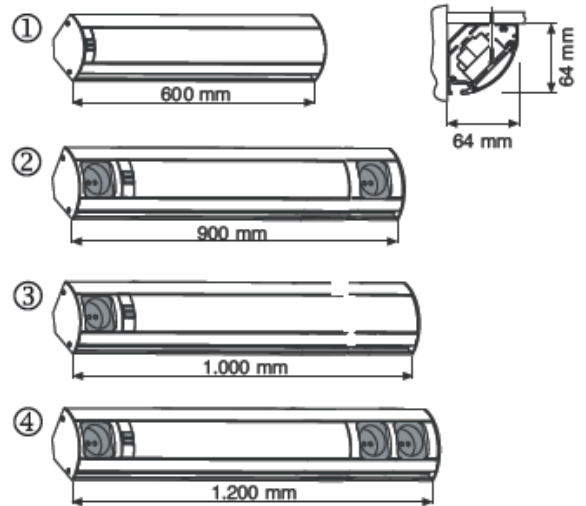

UNTERBAU LEUCHTSTOFF LAMPE

CORNER-RELING

Aluminium-Optik

Länge/ Watt	Bestell- Nr.	€/Stück exkl. MwSt.
(1) 600 mm/ 13W m. Schalter	417860	128,00
(2) 900 mm/ 13W m. Schaltersteckdosenelement	417861	197,00
(3) 1000 mm/ 21W m. Schaltersteckdosenelement	417862	163,00
(4) 1200 mm/ 21W m. Schaltersteckdosenelement	417863	249,00
Doppelsteckdose		

- Einzelleuchte mit 2 m Netzanschlussleitung und Schuko-stecker (lose)
- Hängeschrankmontage
- **integrierte Nut für Relingsystem Linero 2000**
- **flackerfreier Sofortstart und energiesparend durch elektronisches Vorschaltgerät**
- Leuchtmittel T5, Kaltweiß

EVG (Elektronisches Vorschaltgerät)

Edelstahl-Optik

(1) 600 mm/ 13W m. Schalter	417870	145,00
(2) 900 mm/ 13W m. Schaltersteckdosenelement	417871	223,00
(3) 1000 mm/ 21W m. Schaltersteckdosenelement	417872	187,00
(4) 1200 mm/ 21W m. Schaltersteckdosenelement	417873	280,00
Doppelsteckdose		

DOPPELSTECKDOSE CORNER-RELING

Ausführung	Bestell-Nr.	€/Stück exkl. MwSt.
Edelstahl-Optik	417880	67,00
Alu-Optik	417882	65,00

- Länge 150 mm
- 2-fach Schuko-Steckdose mit 2 m Netzanschlussleitung und Schuko-stecker (lose)