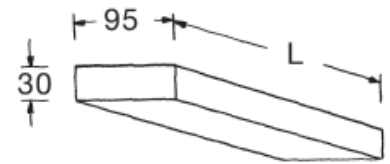

FLACHE NISCHENLEUCHE Edelstahl

Länge	Leistung	Bestell-Nr.	€/Stück exkl. MwSt.
320 mm	8 W	410561	52,00
550 mm	13 W	410562	58,00
470 mm	15W	410563	61,00
750 mm	16 W	410564	64,00
625 mm	18 W	410565	66,00
930 mm	30 W	410566	72,00

- ohne Netzanschlussleitung
- Leuchten durchgangverdrahtet mit 3 x 1,5 mm²
- steckbar
- jede Leuchte mit Wippschalter
- als Anfangs- und Verbindungsleuchte verwendbar
- Leuchtmittel: T5/ T8, Warmweiß
- Bauhöhe **nur 30 mm**