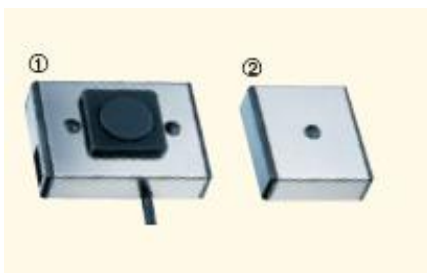

EINSPEISUNG Mitteneinspeisung bzw. Einspeiseelement

(1) Mitteneinspeisung	410573	49,00
(1) Einspeiseelement	410574	25,00

- **Mitteneinspeisung**
- Länge 130 mm
- mit Hauptschalter und 2 m Anschlussleitung

- **Einspeiseelement**
- Länge 85 mm
- zur Abdeckung, wenn Anschlussleitung 410630 verwendet wird