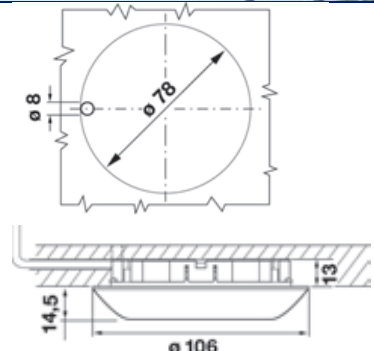

- 6 Watt je Leuchte
- 2 m Anschlussleitung mit AMP-Stecker
- Ø 78 mm, Tiefe 13 mm
- Lichtfarbe: Warmweiß
- kein zusätzlicher Trafo oder Vorschaltgerät

• Auch auf LED Leuchtmittel umbaubar

• Gilt nur für Ersatzbedarf