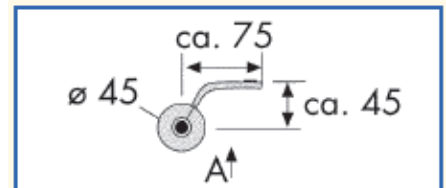

BOSTON

Aluminium-Leuchtenrohr

Länge	Leistung	Bestell-Nr.	€/Stück exkl. MwSt.
800 mm	2x9W	411391	149,00
1200 mm	3x9W	411393	198,00

- Einzelleuchte mit 2 m Netzanschlussleitung
- integrierter seitlicher Schalter
- OSRAM-Energiesparlampe, Sockel G23
- Kabelführung: hinten rechts

BOSTON R

Aluminium-Leuchtenrohr

Länge	Leistung	Bestell-Nr.	€/Stück exkl. MwSt.
800 mm	14 W	411395	189,00
1200 mm	21 W	411396	226,00

- Einzelleuchte mit 1,6 m Netzanschlussleitung
- integrierter seitlicher Schalter
- **integrierte Nut für Relingsystem Linero 2000**
- **flackerfreier Sofortstart und energiesparend durch elektronisches Vorschaltgerät**
- OSRAM-Leuchtmittel T5, Kaltweiß
- Kabelführung: hinten rechts
- Lichtaustritt bei 14 W: 570 mm
- Lichtaustritt bei 21 W: 870 mm

EVG (Elektronisches Vorschaltgerät)