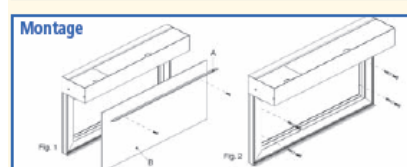

- Netzanschlussleitung**
- 3 x 1,5 mm²

- Verbindungsleitung**
- 3 x 1,5 mm²

RÜCKWAND LEUCHTSTOFF

INFINITY Edelstahl-Optik

Ausführung	Bestell-Nr.	€/Stück exkl MwSt.
450 mm, 8W	417781	438,-
600 mm, 13W	417782	482,-
900 mm, 21W	417783	569,-
1200 mm, 28 W	417784	672,-
1500 mm, 35 W	417785	759,-