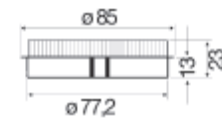

- extrem hohe Lichtausbeute bei 6 W
- 1,8 m Anschlussleitung
- kein zusätzlicher Transformator oder Vorschaltgerät nötig