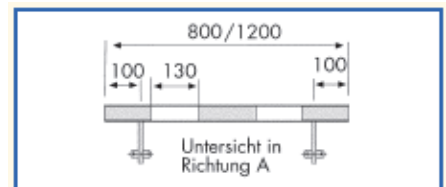

BOSTON

Aluminium-Leuchtenrohr

Länge	Leistung	Bestell-Nr.	€/Stück exkl. MwSt.
800 mm	2x9W	411391	149,00
1200 mm	3x9W	411393	198,00

- Einzelleuchte mit 2 m Netzanschlussleitung
- integrierter seitlicher Schalter
- OSRAM-Energiesparlampe, Sockel G23
- Kabelführung: hinten rechts

BOSTON R

Aluminium-Leuchtenrohr

Länge	Leistung	Bestell-Nr.	€/Stück exkl. MwSt.
800 mm	14 W	411395	189,00
1200 mm	21 W	411396	226,00

- Einzelleuchte mit 1,6 m Netzanschlussleitung
- integrierter seitlicher Schalter
- **integrierte Nut für Relingsystem Linero 2000**
- **flackerfreier Sofortstart und energiesparend durch elektronisches Vorschaltgerät**
- OSRAM-Leuchtmittel T5, Kaltweiß
- Kabelführung: hinten rechts
- Lichtaustritt bei 14 W: 570 mm
- Lichtaustritt bei 21 W: 870 mm

EVG (Elektronisches Vorschaltgerät)