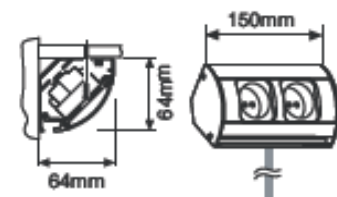

DOPPELSTECKDOSE CORNER-RELING

Ausführung	Bestell-Nr.	€/Stück exkl. MwSt.
Edelstahl-Optik	417880	67,00
Alu-Optik	417882	65,00

- Länge 150 mm
- 2-fach Schuko-Steckdose mit 2 m Netzanschlussleitung und Schuko-stecker (lose)