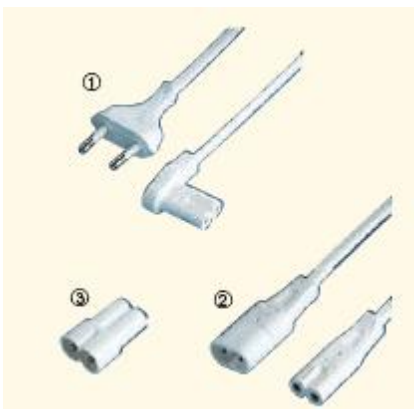

EVG (Elektronisches Vorschaltgerät)

- max. 10 Leuchten adaptierbar
- mit Prismen-Abdeckung

zum Verbinden mehrerer Leuchten wird ein Adapter benötigt, zum Anschluss eine Netzanschlussleitung

- ohne Netzanschlussleitung
- flackerfreier Sofortstart und energiesparend durch elektronisches Vorschaltgerät
- jede Leuchte mit Wippschalter
- Maße: B 78 x H 26 mm
- als Anfangs- und Verbindungsleuchte verwendbar
- Lichtfarbe: Warmweiß

EINSPEISUNGSELEMENT Alu-Optik

	416195	53,00
--	--------	-------

- mit integrierter 2-fach Steckdose
- mit 1,5 m Netzanschlussleitung und Schukostecker
- Maße: L 170 x B 78 x H 48 mm

Alu-Optik, mit Schalter

	416197	58,00
--	--------	-------

- zum Schalten des Lichtbandes
- mit integrierter Steckdose
- mit 1,5 m Netzanschlussleitung und Schukostecker
- Maße: L 170 x B 78 x H 48 mm

LEITUNGEN / ADAPTER

Netzanschluss- bzw. Verbindungsleitung