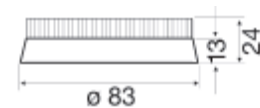

- extrem hohe Lichtausbeute bei 6 W
- 1,8 m Anschlussleitung
- kein zusätzlicher Transformator oder Vorschaltgerät nötig