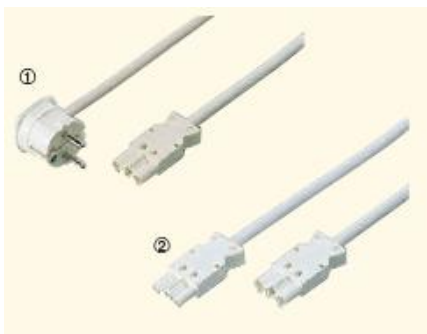

STECKDOSENELEMENT Hauptschalter bzw. 2-fach Steckdosenelement

	Bestell-Nr.	€/Stück exkl. MwSt.
(1) Hauptschalter	410571	49,00
(2) 2-fach Steckdosenelement	410572	54,00

- Hauptschalter**
- Länge 130 mm
- mit Stecker- und Kupplungsteil

- 2-fach Steckdosenelement**
- Länge 195 mm
- mit Stecker- und Kupplungsteil

EINSPEISUNG Mitteneinspeisung bzw. Einspeiseelement

(1) Mitteneinspeisung	410573	49,00
(1) Einspeiseelement	410574	25,00

- Mitteneinspeisung**
- Länge 130 mm
- mit Hauptschalter und 2 m Anschlussleitung

- Einspeiseelement**
- Länge 85 mm
- zur Abdeckung, wenn Anschlussleitung 410630 verwendet wird

LEITUNGEN Netzanschluss- bzw. Verbindungsleitung

Netzanschlussl. 2000 mm	410630	13,00
Verbindungs-l. 300 mm	410700	8,00
500 mm	410710	8,00
1000 mm	410740	10,00
2000 mm	410760	12,00
3000 mm	410790	14,00