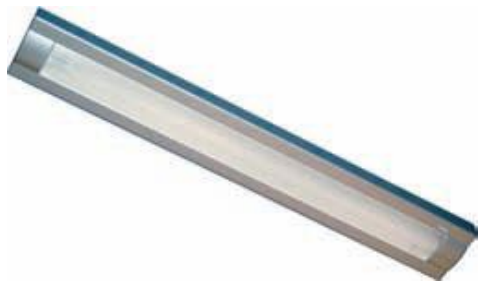

SCHALTERELEMENT

Bestell-Nr.	€/Stück exkl. MwSt.
416179	30,00

NETZANSCHLUSSLEITUNG

Bestell-Nr.	€/Stück exkl. MwSt.
416297	10,00

ADAPTER

Bestell-Nr.	€/Stück exkl. MwSt.
416178	5,80

NISCHENLEUCHE Alu-Optik

Länge	Leistung	Bestell-Nr.	€/Stück exkl. MwSt.
320 mm	8 W	416182	58,00
550 mm	13W	416183	68,00