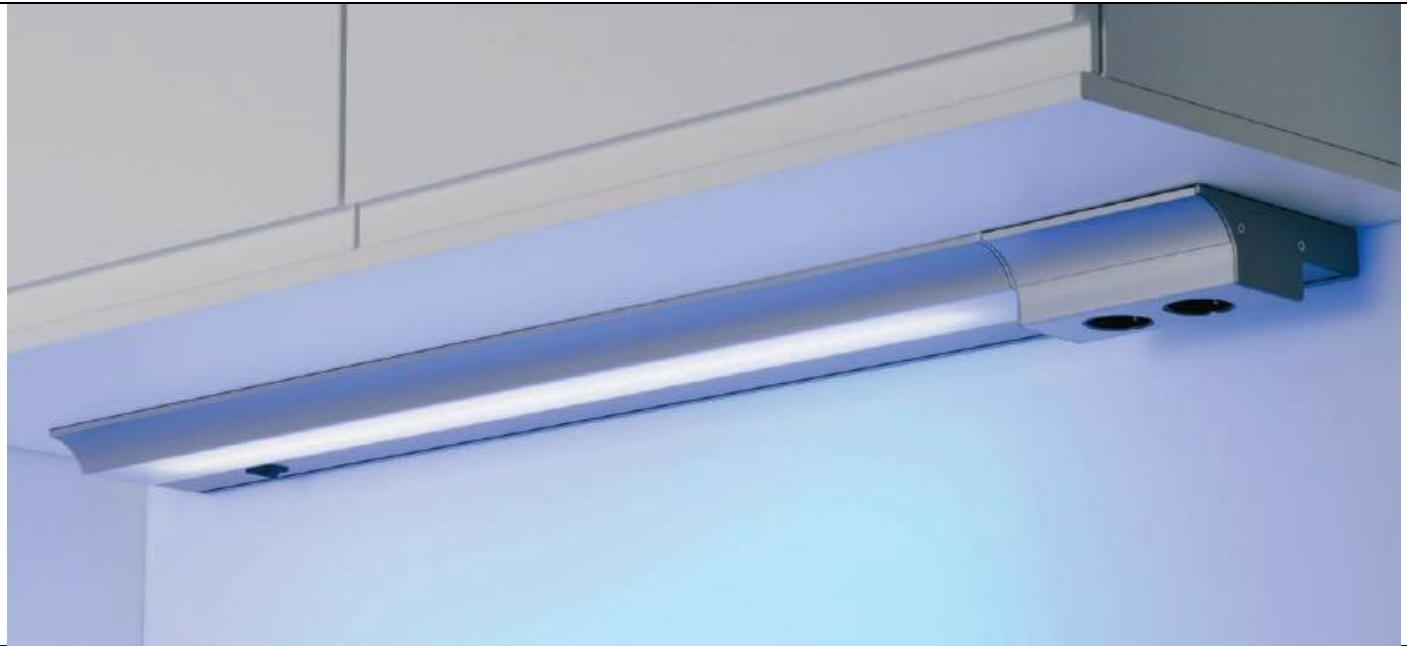

COMFORT PRO Aluminium

Länge	Leistung	Bestell-Nr.	€/Stück exkl. MwSt.
600 mm	14 W	415810	202,00
900 mm	21 W	415811	231,00
1200 mm	28 W	415812	265,00
1500 mm	35 W	415813	294,00

- Einzelleuchte mit 2 m Netzanschlussleitung und Schuko-Stecker
- mit Wippschalter
- Lampenabdeckung mit Acrylwanne
- **integrierte Nut für Relingsystem Linero 2000**
- **flackerfreier Sofortstart und energiesparend durch elektronisches Vorschaltgerät**
- Leuchtmittel T5, Kaltweiß
- Maße: H 28 x T 153 mm
- Kabelführung: hinten

EVG (Elektronisches Vorschaltgerät)

- Die flache Bauweise erlaubt die Montage auch an der Vorderkante von Regalen und Hängeschränken

Edelstahl-Optik

600 mm	14 W	415815	216,00
900 mm	21 W	415816	255,00
1200 mm	28 W	415817	296,00
1500 mm	35 W	415818	332,00

STECKDOSENELEMENT für Comfort Pro, 2-fach

Ausführung	Bestell-Nr.	€/Stück exkl. MwSt.
Aluminium	415820	122,00
Edelst.-Optik	415821	132,00

- mit 2 m Netzanschlussleitung und Schuko-Stecker
- mit 2 Schuko-Steckdosen
- inkl. Befestigungsschrauben
- Maße: L 135 x T 153 x H 53 mm