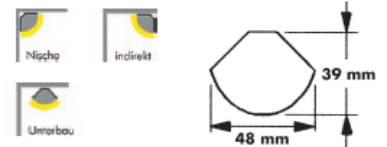

- Einzelleuchte mit 2 m Netzanschlussleitung und Schukostecker
- mit Energiesparlampe Sockel G23
- Abdeckung aus Alu-Riffelprofil und mattiertem Plexiglas
- mit Wippschalter
- Leuchtmittel: T5, Warmweiß
- **Einfache Clipbefestigung**
- Kabelführung: hinten links