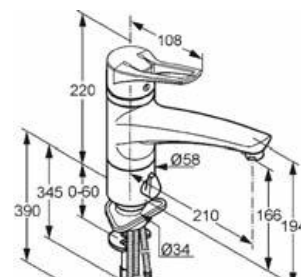

ARMATURENEMPFEHLUNG
Kludi MX-1

Ausführung	Bestell-Nr.	€/Stück incl. MwSt.
verchromt	312930	288,00
MX-1 - Niederdruck*		
verchromt	322930	360,00
* für drucklose Speicher