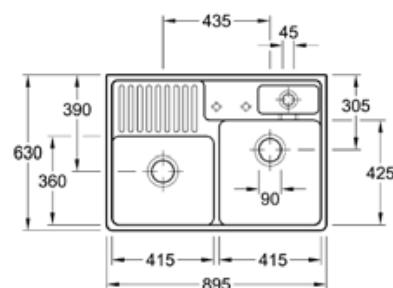

R1, i3, i4, i5, KR	54760.*	1539,00
	54760.*	1599,00

<b>Aufpreis für Hahnlochbohrung</b>	397199	17,00
-------------------------------------	--------	-------

- inkl. Resteschale, glasklar
- Ablaufgarnitur 3 1/2" Korbventil, Excenterbetätigung im großen Becken
- Befestigungssatz für Unterschrankmontage
- 2 vorgestochene Hahnlöcher Ø 35 mm