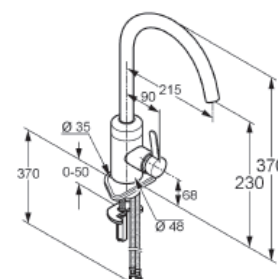

• **Nicht am Zeilenende oder neben Hochschrank einbaubar!**

- Dreh-Excenter-Abflussgarnitur 3 1/2" Korbventil, Excenterbetätigung im großen Becken
- Restebecken 1 1/2" Korbventil
- 2 Hahnlochbohrungen Ø 35 mm

- keramische Kartusche mit Temperaturbegrenzung
- einfaches Befüllen von Töpfen durch extra Hohen Schwenkauslauf, Ausladung 215 mm
- Maß zwischen Luftsprudler und Tisch 230 mm
- flexible Anschluss-Schläuche 3/8"