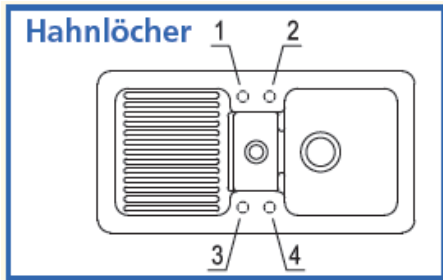

Classicline	54714.*	916,00
Premiumline	54715.*	1016,00
Metallicline	54716.*	1076,00

Aufpreis für Hahnlochbohrung

397199 17,00

- einschließlich Resteschale, glasklar
- reversibel
- Ablaufgarnitur  
3 1/2" Korbventil
- beidseitig je 1 vorgestochenes Hahnloch  
Ø 35 mm
- mit zusätzlichem Resteablauf in der Tropffläche
- **Hinweis: Bitte geben Sie bei Ihrer Bestellung die Nummer des Hahnloches an, welches durchgebohrt sein soll.**

\* Bitte ergänzen Sie in Ihrem Auftrag unsere Bestellnummer um die Farbnummer! Siehe Seite SP 20!

- einschließlich Resteschale, glasklar
- reversibel
- Ablaufgarnitur 3 1/2" Korbventil
- beidseitig je 2 vorgestochene Hahnloch Ø 35 mm
- **Hinweis: Bitte geben Sie bei Ihrer Bestellung die Nummer des Hahnloches an, welches durchgebohrt sein soll.**