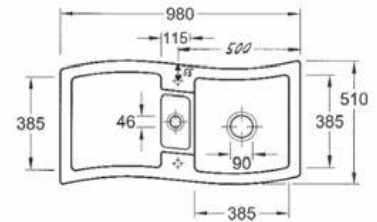

- einschließlich Resteschale, glasklar
- reversibel
- Ablaufgarnitur 3 1/2" Korbventil
- beidseitig je 1 vorgestochenes Hahnloch Ø 35 mm
- **Hinweis: Bitte geben Sie bei Ihrer Bestellung die Nummer des Hahnloches an, welches durchgebohrt sein soll.**

Classicline

weiß alpin
glänzend

cappuccino

edelweiss

grani-creme

grani-perle

graphit

sand

fossil

latte
macchiato

crema
glänzend

FARBMUSTER

Premiumline

ebony

chromit

grani-apricot

sabayon

ocean

espresso

lemon

FARBMUSTER

Metallicline

FARBMUSTER

silber-
metallic

creme-
metallic

• Drucktechnisch bedingt kann es zu Farbabweichungen zwischen Katalog-Abbildungen und dem Produkt kommen.

* Bitte ergänzen Sie in Ihrem Auftrag unsere Bestellnummer um die Farbnummer!