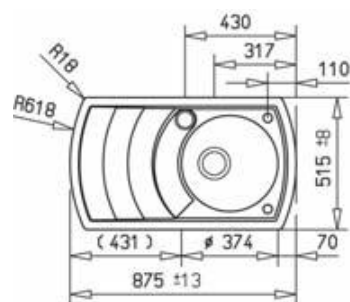

- Dreh-Excenter-Ablaufgarnitur 3 1/2" Korbventil
- separater Resteablauf 1 1/2" Korbventil
- 2 Hahnlochbohrungen Ø 35 mm

• **Nicht am Zeilenende oder neben Hochschrank einbaubar!**