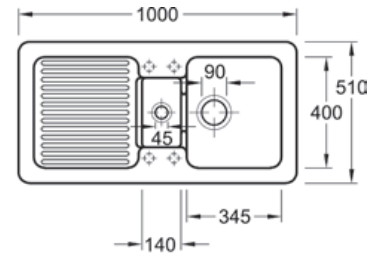

Classicline	54714.*	916,00
Premiumline	54715.*	1016,00
Metallicline	54716.*	1076,00

Aufpreis für Hahnlochbohrung

397199 17,00

- einschließlich Resteschale, glasklar
- reversibel
- Ablaufgarnitur  
3 1/2" Korbventil
- beidseitig je 1 vorgestochenes Hahnloch  
Ø 35 mm
- mit zusätzlichem Resteablauf in der Tropffläche
- **Hinweis: Bitte geben Sie bei Ihrer Bestellung die Nummer des Hahnloches an, welches durchgebohrt sein soll.**

\* Bitte ergänzen Sie in Ihrem Auftrag unsere Bestellnummer um die Farbnummer! Siehe Seite SP 20!

- einschließlich Resteschale, glasklar
- reversibel
- Ablaufgarnitur 3 1/2" Korbventil
- beidseitig je 2 vorgestochene Hahnloch Ø 35 mm
- **Hinweis: Bitte geben Sie bei Ihrer Bestellung die Nummer des Hahnloches an, welches durchgebohrt sein soll.**