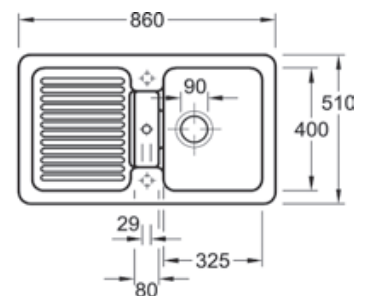

- einschließlich Resteschale, glasklar
- reversibel
- Ablaufgarnitur
  3 1/2" Korbventil
- beidseitig je 1 vorgestochenes Hahnloch
  Ø 35 mm
- mit zusätzlichem Resteablauf in der Tropffläche
- **Hinweis: Bitte geben Sie bei Ihrer Bestellung die Nummer des Hahnloches an, welches durchgebohrt sein soll.**

* Bitte ergänzen Sie in Ihrem Auftrag unsere Bestellnummer um die Farbnummer! Siehe Seite SP 20!