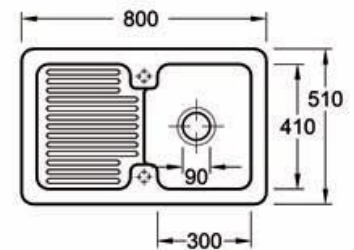

Excenterbetätigung

Classicline	54704.*	765,00
Premiumline	54705.*	845,00
Metallicline	54706.*	895,00

Aufpreis für Hahnlochbohrung

397199 17,00

EINBAUMASS AB

← 45 cm →

- einschließlich Resteschale, glasklar
- reversibel
- Ablaufgarnitur  
3 1/2" Korbventil
- beidseitig je 1 vorgestochenes Hahnloch  
Ø 35 mm
- mit zusätzlichem Resteablauf in der Tropffläche
- **Hinweis: Bitte geben Sie bei Ihrer Bestellung die Nummer des Hahnloches an, welches durchgebohrt sein soll.**