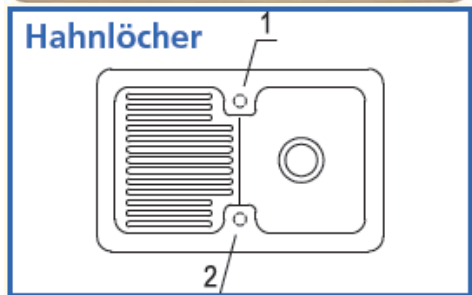

Keramik - Ein Naturprodukt!

EINBAUSPÜLE CONDOR-45

CERAMIC PLUS

Handbetätigung

Ausführung	€/Stück	Bestell-Nr.	incl. MwSt.
Classicline	54701.*	695,00	
Premiumline	54702.*	775,00	
Metallicline	54703.*	825,00	

Excenterbetätigung

Classicline	54704.*	765,00
Premiumline	54705.*	845,00
Metallicline	54706.*	895,00

Aufpreis für Hahnlochbohrung

397199 17,00

EINBAUMASS AB

← 45 cm →