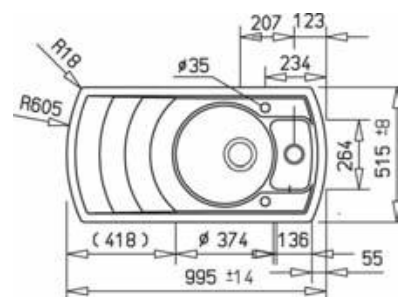

- keramische Kartusche mit Temperaturbegrenzung
- schwenkbarer Gussauslauf 210 mm
- flexible Anschluss-Schläuche 3/8"

• Drucktechnisch bedingt kann es zu Farbabweichungen zwischen Katalog-Abbildungen und dem Produkt kommen.

Keramik - Ein Naturprodukt!

EINBAUMASS AB  
60 cm

**EINBAUSPÜLE ZENO-60**  
Reversibel

Ausführung	Bestell-Nr.	€/Stück
schneeweiß	546011	748,00
elfenbein	546013	748,00
silbergrau	546015	748,00
lichtblau	546016	748,00
schiefergrau	546017	748,00