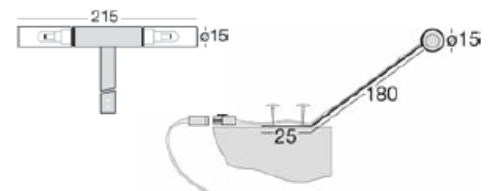

- Gehäuse und Befestigung Alu-Optik, mit 2 mattierten Echtglas-Leuchtenkörpern
- 20 Watt je Leuchte
- 1,8 m Anschlussleitung je Leuchte,

- Alle Sets inkl. elektronischem Trafo und Verbindungsleitung
- Einzelleuchte ohne Trafo

SKY Alu-Optik		
Einzelleuchte	413301	36,00

ELEKTRONISCHER TRAFO

Leistung	Bestell-Nr.	Preis
10- 60 W	460010	32,00

- Gilt nur für Ersatzbedarf
- 1,5 m Zuleitung mit Eurostecker und 6-fach Verteiler