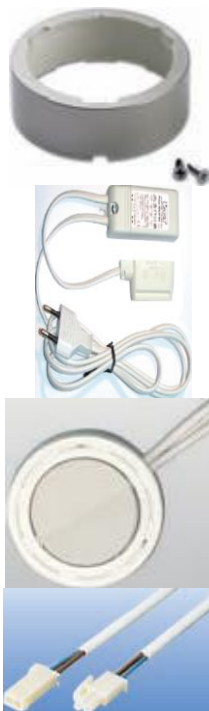

AUFBAURING

Ausführung			
verchromt		419550	5,00
Edelst.-Optik		419553	5,00

ELEKTRONISCHER TRAFO

Leistung			
10- 60 W		460010	32,00
35 - 105W		460020	39,00

- **Gilt nur für Ersatzbedarf**
- 1,5 m Zuleitung mit Eurostecker und 6-fach Verteiler

SETSCHALTER

silber	416081	20,00
weiss	416080	20,00

- Anschluss max. 2,5 Ampere/ 500 W
- 2 m Netzanschlussleitung mit Eurostecker
- 2 m geschaltete Leitung mit Eurokupplung

HALOGEN-VERLÄNGERUNGSLAUFUNG

1000 mm	410995	4,00
---------	--------	------

- Anschlussleitungen 2 x 0,75 mm² mit AMP-Stecker

HALOGEN EINZELSTRAHLER

Ausführung	Bestell-Nr.	€/Stück incl. MwSt.
verchromt	416260	12,80
Edelst.-Optik	416261	12,80

Ausführung	Bestell-Nr.	€/Set incl. MwSt.
2er-Set verchromt	416220	49,00
2er-Set Edelst.-Optik	416221	49,00
3er-Set verchromt	416230	60,00
3er-Set Edelst.-Optik	416231	60,00
4er-Set verchromt	416240	75,00
4er-Set Edelst.-Optik	416241	75,00
5er-Set verchromt	416250	86,00
5er-Set Edelst.-Optik	416251	86,00