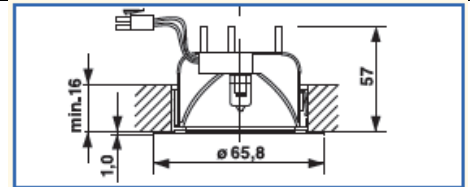

Ausführung	Bestell-Nr.	€/Set incl. MwSt
2er-Set verchromt	416320	84,80
2er-Set Edelst.-Optik	416322	84,80
3er-Set verchromt	416330	124,80
3er-Set Edelst.-Optik	416332	124,80

- 10 Watt je Leuchte, mit klarer Glasscheibe
- 2 x 2 m Anschlussleitung mit AMP-Stecker
- Einbautiefe 57 mm, Aufbauhöhe nur 1 mm
- Einbauöffnung \varnothing 55 mm, außen 65,8 mm