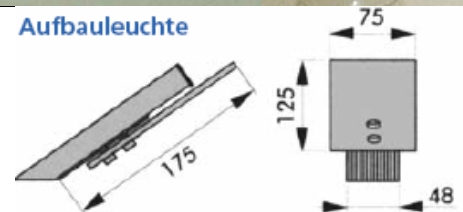

Aufbauleuchte

- Aluminium/ Glas
- 20 Watt je Leuchte
- 2 m Anschlussleitung je Leuchte, mit AMP-Stecker

- **Alle Sets inkl. elektronischem Trafo und Verbindungsleitung**
- **Einzelleuchte ohne Trafo**

- **Gilt nur für Ersatzbedarf**
- 1,5 m Zuleitung mit Eurostecker und 6-fach Verteiler