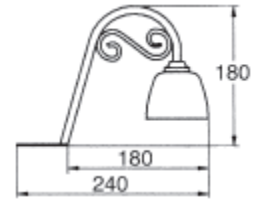

- 20 Watt je Leuchte
- 2 m Anschlussleitung je Leuchte mit AMP-Stecker