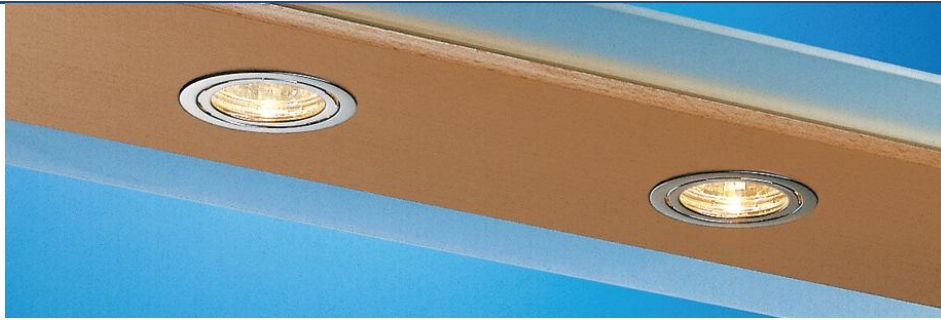

Reduzierte Wärmeabstrahlung

Halogenstrahler mit reduzierter
Wärmeabstrahlung,

- Alle Sets inkl. elektronischem Trafo und Verbindungsleitung
- Einzelleuchte ohne Trafo

SICHERHEITSTRAHLER mit reduzierter Wärmeabstrahlung

Ausführung	Bestell-Nr.	€/Set incl. MwSt
2er-Set verchromt	416320	84,80
2er-Set Edelst.-Optik	416322	84,80
3er-Set verchromt	416330	124,80
3er-Set Edelst.-Optik	416332	124,80

- 10 Watt je Leuchte, mit klarer Glasscheibe
- 2 x 2 m Anschlussleitung mit AMP-Stecker
- Einbautiefe 57 mm, Aufbauhöhe nur 1 mm
- Einbauöffnung \varnothing 55 mm, außen 65,8 mm

- 20 Watt je Leuchte, mit klarer Glasscheibe
- 2 x 1,8 m Anschlussleitung mit AMP-Stecker
- inkl. elektronischem Trafo, 20 – 60 W mit berührungsloser Sicherheitsabschaltung
- Einbautiefe 29 mm, Aufbauhöhe nur 1 mm
- Einbauöffnung \varnothing 55 mm, außen 66 mm
- kein Sicherheitsabstand zu brennbaren Materialien erforderlich