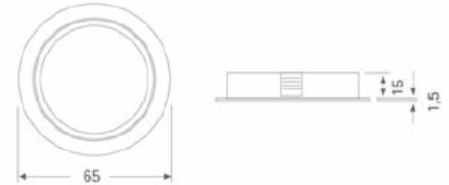

SETSCHALTER

10- 60 W	416081	20,00
----------	--------	-------

- Anschluss max. 2,5 Ampere/ 500 W
- 2 m Netzanschlussleitung mit Eurostecker
- 2 m geschaltete Leitung mit Eurokupplung

EINBAU HALOGEN ALFA

Ausführung		Bestell-Nr.	€/Set incl. MwSt
2er-Set	verchromt	419420	70,00
2er-Set	Edelst.- Optik	419423	70,00
3er-Set	verchromt	419430	88,00
3er-Set	Edelst.- Optik	419433	88,00
5er-Set	verchromt	419450	135,00
5er-Set	Edelst.- Optik	419453	135,00

- 20 Watt je Leuchte, mit mattierter Glasscheibe
- Aufbauhöhe nur 1,5 mm, Einbautiefe nur 16 mm
- Einbauöffnung \varnothing 55 mm, außen \varnothing 65 mm
- 1,8 m Anschlussleitung je Leuchte, mit AMP-Stecker
- zum Einsatz in Sackloch geeignet