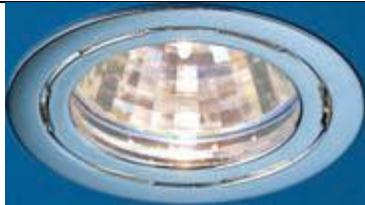

Reduzierte Wärmeabstrahlung

Halogenstrahler mit reduzierter
Wärmeabstrahlung,

- Alle Sets inkl. elektronischem Trafo und Verbindungsleitung
- Einzelleuchte ohne Trafo

SICHERHEITSTRAHLER mit reduzierter Wärmeabstrahlung