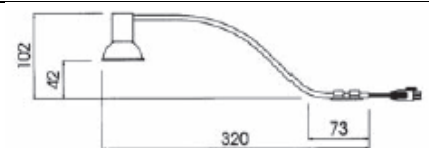

- 20 Watt je Leuchte
- 2 m Anschlussleitung je Leuchte, mit AMP-Stecker
- Kaltspiegellampe Ø 51 mm, Sockel GU5, 3, mit Scheibe