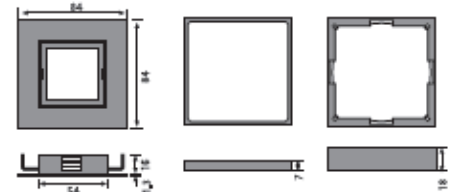

- 20 Watt je Leuchte, mit mattierter Glasscheibe
- 1,8 m Anschlussleitung je Leuchte, mit AMP-Stecker
- Aufbauhöhe nur 1,3 mm, Einbautiefe nur 16 mm
- Einbauöffnung $\varnothing$ 78 mm, außen 84 x 84 mm

- Alle Sets inkl. elektronischem Trafo und Verbindungsleitung
- Einzelleuchte ohne Trafo