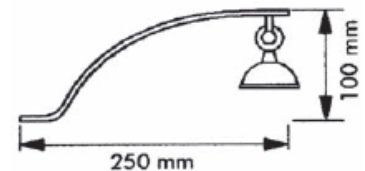

- 20 Watt je Leuchte
- 2 m Anschlussleitung je Leuchte, mit AMP-Stecker
- Kaltspiegellampe Ø 51 mm, Sockel GU5, 3, mit Scheibe