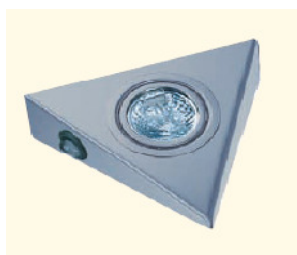

- Mit Eurostecker und Kupplung

Art.nr.	Bezeichnung	Preis p. Stck.
---------	-------------	----------------

Vega **Edelstahl**

410662	UNTERBAU Halogenlampen VEGA 2er Set - Masterschalter	78,00
410663	UNTERBAU Halogenlampen VEGA 3er Set - Masterschalter	94,00
410664	UNTERBAU Halogenlampen VEGA 4er Set - Masterschalter	118,00
410665	UNTERBAU Halogenlampen VEGA 5er Set - Masterschalter	139,00