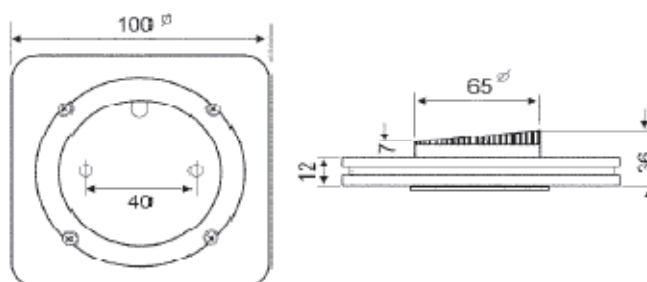

**Montage gerade oder schräg
(durch beiliegenden Zusatzkeil) möglich**