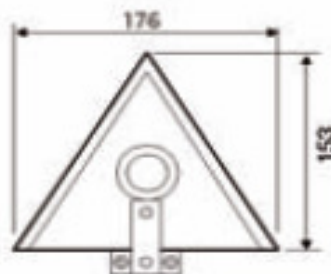

413658   ELEKTRONISCHER TRAFO für Sets mit Masterschalter   **40,00**

413659   ELEKTRONISCHER TRAFO 20 – 60W   **45,00**

413659   ELEKTRONISCHER TRAFO 35 – 105W   **45,00**

- Gilt nur für Ersatzbedarf
- 2 m Zuleitung mit Eurostecker und 6-fach Verteiler