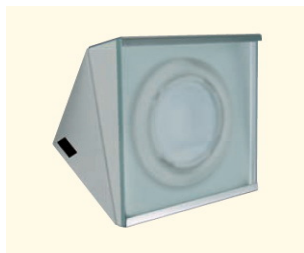

410651 STECKDOSENELEMENT **48,00**

- 2 m Netzanschlussleitung mit Schuko-stecker, lose

Art.nr.	Bezeichnung	Preis p. Stck.
Corner	Sets Edelstahl mit Masterschalter	
420142	UNTERBAU Halogenlampen CORNER 2er Set	80,00
420143	UNTERBAU Halogenlampen CORNER 3er Set	105,00
420145	UNTERBAU Halogenlampen CORNER 5er Set	159,00
420141	UNTERBAU Halogenlampen CORNER ohne Schalter	29,00
420149	UNTERBAU Halogenlampen CORNER mit Schalter	35,00