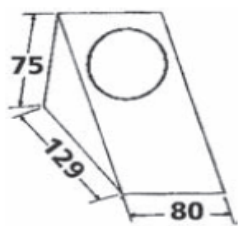

410682B	UNTERBAU Halogenlampen ROCCA Edelstahl 2er Set - Schalter	123,00
410683B	UNTERBAU Halogenlampen ROCCA Edelstahl 3er Set - Schalter	142,00
410684B	UNTERBAU Halogenlampen ROCCA Edelstahl 4er Set - Schalter	159,00
410685B	UNTERBAU Halogenlampen ROCCA Edelstahl 5er Set - Schalter	178,00

- 20 W je Leuchte
- mit klarer Glasscheibe
- 2 m Anschlussleitung je Leuchte, mit AMP-Stecker
- **Alle Sets inkl. elektronischem Trafo und Verbindungsleitung**
- **Einzelleuchte ohne Trafo**