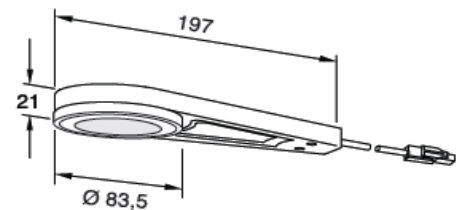

**ELEKTRONISCHER TRAF0
für Sets mit Masterschalter**

416158	ELEKTRONISCHER TRAF0 20-60 W	37,00
416159	ELEKTRONISCHER TRAF0 35-105 W	43,00

- Gilt nur für Ersatzbedarf
- 1,8 m Zuleitung mit AMP-Stecker und 6-fach Verteiler