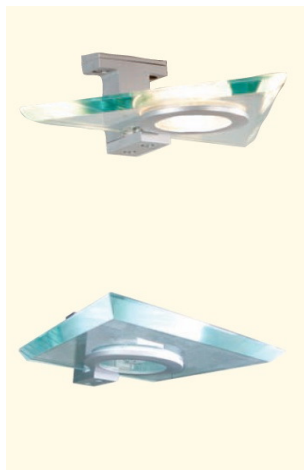

Art.nr. Bezeichnung Preis p. Stck.

GOLDEN EYE

Dreieck, mit Masterschalter

413652 UNTERBAU Halogenlampen GOLDEN EYE Dreieck 2er Set **118,00**

413653 UNTERBAU Halogenlampen GOLDEN EYE Dreieck 3er Set **158,00**