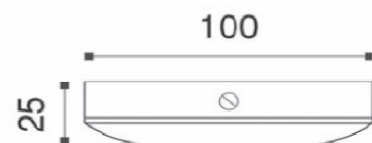

460010	ELEKTRONISCHER TRAFO 10 - 60W	32,00
460020	ELEKTRONISCHER TRAFO 20 - 105W	39,00

- Gilt nur für Ersatzbedarf
- 1,5 m Zuleitung mit Eurostecker und 6-fach Verteiler