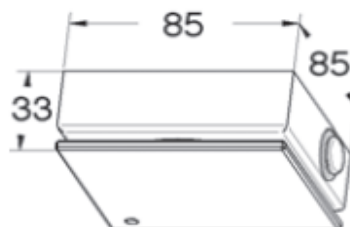

410668	ELEKTRONISCHER TRAFO 20 - 60W	45,00
410669	ELEKTRONISCHER TRAFO 20 - 105W	49,00

- Gilt nur für Ersatzbedarf
- 1,8 m Zuleitung mit Eurostecker und 6-fach Verteiler