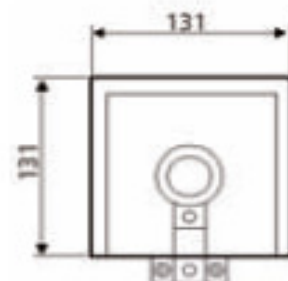

413658   ELEKTRONISCHER TRAFO für Sets mit Masterschalter   **40,00**

413659   ELEKTRONISCHER TRAFO 20 – 60W   **45,00**

413659   ELEKTRONISCHER TRAFO 35 – 105W   **45,00**

- Gilt nur für Ersatzbedarf
- 2 m Zuleitung mit Eurostecker und 6-fach Verteiler