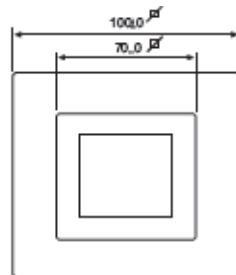

- 20 Watt je Leuchte
- Leuchtgehäuse Kunststoff transluzent
- Abdeckung Kunststoff Edelstahl-Optik
- Leuchtfläche 42 x 42 mm
- ca. 30 cm Anschlussleitung je Leuchte, mit AMP-Stecker
- inkl. 1,8 m Verbindungsleitung mit AMP-Stecker