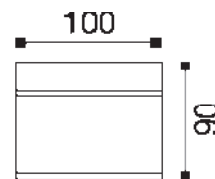

460011	ELEKTRONISCHER TRAFO für Sets mit Masterschalter 20 - 60W	37,00
460021	ELEKTRONISCHER TRAFO für Sets mit Masterschalter 35 - 105W	44,00

- Gilt nur für Ersatzbedarf
- 1,8 m Zuleitung mit Eurostecker und 6-fach Verteiler

UNTERBAULEUCHTEN HALOGEN