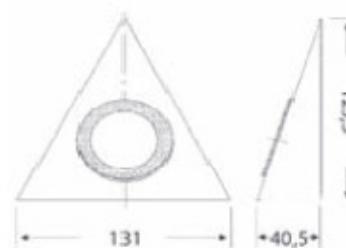

460010	ELEKTRONISCHER TRAFO 10 - 60W	32,00
460020	ELEKTRONISCHER TRAFO 20 - 105W	39,00

- Gilt nur für Ersatzbedarf
- 1,5 m Zuleitung mit Eurostecker und 6-fach Verteiler