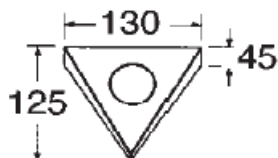

Art.nr.	Bezeichnung	Preis p. Stck.
416212	UNTERBAU Halogenlampen SPIRIT 2er-Set ohne Schalter	47,00
416212S	UNTERBAU Halogenlampen SPIRIT 2er-Set mit Setschalter	66,00
416212R	UNTERBAU Halogenlampen SPIRIT 2er-Set mit Infrarotschalter	114,00
416213	UNTERBAU Halogenlampen SPIRIT 3er-Set ohne Schalter	59,00
416213S	UNTERBAU Halogenlampen SPIRIT 3er-Set mit Setschalter	78,00
416213R	UNTERBAU Halogenlampen SPIRIT 3er-Set mit Infrarotschalter	126,00
416214	UNTERBAU Halogenlampen SPIRIT 4er-Set ohne Schalter	78,00
416214S	UNTERBAU Halogenlampen SPIRIT 4er-Set mit Setschalter	97,00
416214R	UNTERBAU Halogenlampen SPIRIT 4er-Set mit Infrarotschalter	145,00
416215	UNTERBAU Halogenlampen SPIRIT 5er-Set ohne Schalter	87,00
416215S	UNTERBAU Halogenlampen SPIRIT 5er-Set mit Setschalter	106,00
416215R	UNTERBAU Halogenlampen SPIRIT 5er-Set mit Infrarotschalter	154,00

- 20 Watt je Leuchte
- 2 m Anschlussleitung je Leuchte, mit AMP-Stecker
- Gehäuse Edelstahl
- mit klarer Glasscheibe
- Alle Sets inkl. elektronischem Trafo, Verbindungsleitung und einer Leuchte mit Masterschalter
- Einzelleuchte ohne Trafo