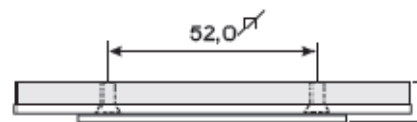

Art.nr. Bezeichnung Preis p. Stck.

LELA Edelstahl-Optik

413692	UNTERBAU Halogenlampen LELA 2er Set Edelstahl-Optik	122,00
413693	UNTERBAU Halogenlampen LELA 3er Set Edelstahl-Optik	173,00
413695	UNTERBAU Halogenlampen LELA 5er Set Edelstahl-Optik	279,00
413690	UNTERBAU Halogenlampen LELA Einzelleuchte	52,00

- 20 Watt je Leuchte
- Leuchtgehäuse Kunststoff transluzent
- Abdeckung Kunststoff Edelstahl-Optik
- Leuchtfläche 42 x 42 mm
- ca. 30 cm Anschlussleitung je Leuchte, mit AMP-Stecker
- inkl. 1,8 m Verbindungsleitung mit AMP-Stecker

- Alle Sets inkl. elektronischem Trafo und Verbindungsleitung
- Einzelleuchte ohne Trafo

460010	ELEKTRONISCHER TRAFO 10 - 60W	32,00
460020	ELEKTRONISCHER TRAFO 20 - 105W	39,00

- Gilt nur für Ersatzbedarf
- 1,5 m Zuleitung mit Eurostecker und 6-fach Verteiler

416081	SETSCHALTER Silber	20,00

- Anschluss max. 2,5 Ampere/ 500 W
- 2 m Netzanschlussleitung mit Eurostecker
- 2 m geschaltete Leitung mit Eurokupplung