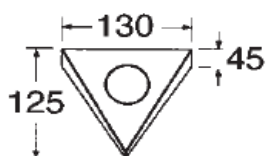

410971	UNTERBAU Halogenlampen VEGA Einzelleuchte ohne Schalter	29,00
410970	UNTERBAU Halogenlampen VEGA Einzelleuchte mit Schalter	31,00

410972	UNTERBAU Halogenlampen VEGA 2er Set ohne Schalter	72,00
410972S	UNTERBAU Halogenlampen VEGA 2er Set mit Setschalter silber	90,00
410973	UNTERBAU Halogenlampen VEGA 3er Set ohne Schalter	90,00
410973S	UNTERBAU Halogenlampen VEGA 3er Set mit Setschalter silber	108,00
410974	UNTERBAU Halogenlampen VEGA 4er Set ohne Schalter	108,00
410974S	UNTERBAU Halogenlampen VEGA 4er Set mit Setschalter silber	127,00
410975	UNTERBAU Halogenlampen VEGA 5er Set ohne Schalter	132,00
410975S	UNTERBAU Halogenlampen VEGA 5er Set mit Setschalter silber	150,00