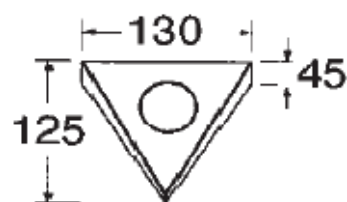

Art.nr.	Bezeichnung	Preis p. Stck.
416202	UNTERBAU Halogenlampen SPIRIT 2er-Set	51,00
416203	UNTERBAU Halogenlampen SPIRIT 3er-Set	63,00
416204	UNTERBAU Halogenlampen SPIRIT 4er-Set	85,00
416205	UNTERBAU Halogenlampen SPIRIT 5er-Set	94,00
416201	UNTERBAU Halogenlampe SPIRIT ohne Schalter	21,00
416200	UNTERBAU Halogenlampe SPIRIT mit Schalter	23,00

- 20 Watt je Leuchte
- mit klarer Glasscheibe
- 2 m Anschlussleitung je Leuchte, mit AMP-Stecker

- Alle Sets inkl. elektronischem Trafo, Verbindungsleitung und einer Leuchte mit Masterschalter
- Einzelleuchte ohne Trafo