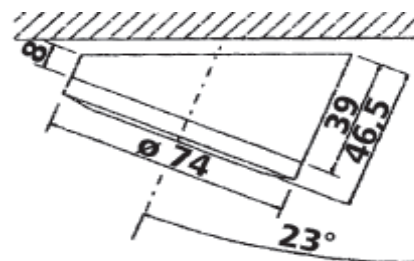

- 20 Watt je Leuchte
- 2 m Anschlussleitung je Leuchte, mit AMP -Stecker
- mit mattierter Glasscheibe
- **Alle Sets inkl. elektronischem Trafo und Verbindungsleitung**
- **Einzelleuchte ohne Trafo**