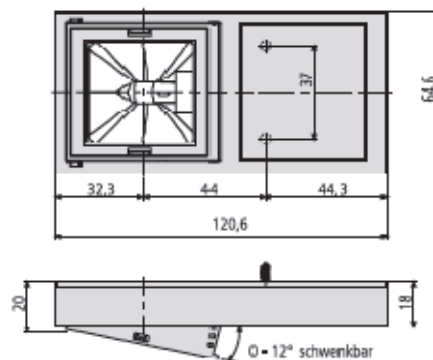

411979	ELEKTRONISCHER TRAFO Vario 20-105 Wat	55,00
	• Gilt nur für Ersatzbedarf • flacher Trafo mit 6-fach-Verteiler, 2 m Leitung mit Euroflachstecker • geringe Aufbauhöhe, nur 16,5 mm