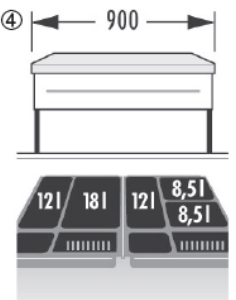

Schrankbreite	Bestell-Nr.	€/Stück incl. MwSt.
500 mm (1x12L, 2 x 8,5L)	601685 (1)	180,00
600 mm (1 x 18 L, 2 x 8,5 L)	601686 (2)	196,00
800 mm (2 x 18 L, 1 x 12 L)	601688 (3)	208,00
900 mm (1 x 18L, 2 x 12L, 2 x 8,5L)	601689 (4)	225,00

**Metallteile:** silberfarben  
**Eimer:** grau marmoriert  
Bio-Zusatzdeckel: grau/grün  
(im Lieferumfang enthalten)  
• Einbaumaße: T 433 x H 320 mm  
• **Gesamtinhalt: 29 - 59 Liter**

① 500 mm

② 600 mm

③ 800 mm

④ 900 mm

①

②

③

④

Die variable Lösung für Schränke von 30 – 120 cm.

inklusive rutschfeste Einlegematte

**Set bestehend aus:**

- 1 x rutschfeste Einlegematte, zuschneidbar
- 2 x Einsätze: 1 x 8 Liter und 1 x 17 Liter
- 1 x Systemdeckel, grau
- Schrankbreite: 400 mm
- Einbaumaße: H 320 mm
- **Gesamtinhalt: 25 Liter**