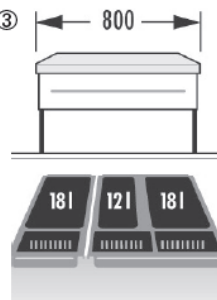

**Metallteile:** silberfarben  
**Eimer:** grau marmoriert  
Bio-Zusatzdeckel: grau/grün  
(im Lieferumfang enthalten)  
• Einbaumaße: T 433 x H 320 mm  
• **Gesamtinhalt: 29 - 59 Liter**

① 500 mm

② 600 mm

③ 800 mm

④ 900 mm

①

②

③

④

Die variable Lösung für Schränke von 30 – 120 cm.

inklusive rutschfeste Einlegematte

**PULLBOY VARIO 40**  
für 2-fach Sortierung  
für vorhandene Vollauszug-  
Schubkästen

Sortierung	Bestell-Nr.	€/Stück incl. MwSt.
2-fach	600461	95,00
Ersatzeimer		
17 L, alugrau	601484	38,00
8 L, alugrau	601486	26,00

**Set bestehend aus:**

- 1 x rutschfeste Einlegematte, zuschneidbar
- 2 x Einsätze: 1 x 8 Liter und 1 x 17 Liter
- 1 x Systemdeckel, grau
- Schrankbreite: 400 mm
- Einbaumaße: H 320 mm
- **Gesamtinhalt: 25 Liter**