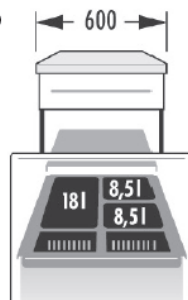

**Metallteile:** silberfarben  
**Eimer:** grau marmoriert  
Bio-Zusatzdeckel: grau/grün  
(im Lieferumfang enthalten)  
• Einbaumaße: T 433 x H 320 mm  
• **Gesamtinhalt: 29 - 59 Liter**

① 500 mm

② 600 mm

③ 800 mm

④ 900 mm

①

②

③

④

Die variable Lösung für Schränke von 30 – 120 cm.

inklusive rutschfeste Einlegematte

**PULLBOY VARIO 40**  
für 2-fach Sortierung  
für vorhandene Vollauszug-  
Schubkästen

Sortierung	Bestell-Nr.	€/Stück incl. MwSt.
2-fach	600461	95,00
Ersatzeimer		
17 L, alugrau	601484	38,00
8 L, alugrau	601486	26,00

**Set bestehend aus:**

- 1 x rutschfeste Einlegematte, zuschneidbar
- 2 x Einsätze: 1 x 8 Liter und 1 x 17 Liter
- 1 x Systemdeckel, grau
- Schrankbreite: 400 mm
- Einbaumaße: H 320 mm
- **Gesamtinhalt: 25 Liter**