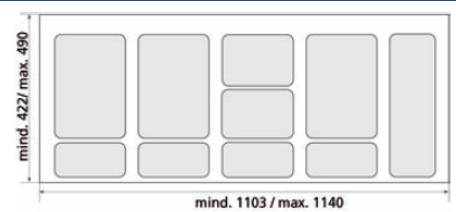

Einbauhöhe 250 mm, **Inhalt 55 Liter**

5-fach	603325	155,00
--------	--------	--------

Einbauhöhe 300 mm, **Inhalt 63 Liter**

5-fach	603335	159,00
--------	--------	--------

**Kunststoffgehäuse:** alugrau

**Eimer:** anthrazit

• **Inhalt:**

3 x 12 Liter und 2 x 5,5 Liter, Höhe: 230 mm **oder**

3 x 14 Liter und 2 x 6,5 Liter, Höhe: 250 mm **oder**

3 x 16 Liter und 2 x 7,5 Liter, Höhe: 300 mm

• Schrankbreite: 1200 mm

• Einbaumaße: B 1103 - 1140 mm x T 422 - 490 mm

(zuschneidbar)

• für vorhandene Schubkästen

• **Gesamtinhalt: 47, 55 oder 63 Liter**

**603307:** Deckel groß, schwarz

**603308:** Deckel klein, schwarz

**603309:** Deckel klein, grün

**Kunststoffgehäuse:** alugrau

**Eimer:** anthrazit

• **Inhalt:**

2 x 12 Liter und 2 x 5,5 Liter, Höhe: 230 mm **oder**

2 x 14 Liter und 2 x 6,5 Liter, Höhe: 250 mm **oder**

2 x 16 Liter und 2 x 7,5 Liter, Höhe: 300 mm