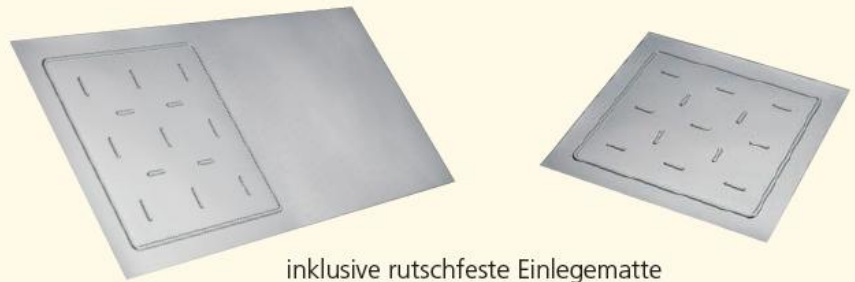

**Metallteile:** silberfarben  
**Eimer:** grau marmoriert  
Bio-Zusatzdeckel: grau/grün  
(im Lieferumfang enthalten)  
• Einbaumaße: T 433 x H 320 mm  
• **Gesamtinhalt: 29 - 59 Liter**

① 500 mm

② 600 mm

③ 800 mm

④ 900 mm

①

②

③

④

Die variable Lösung für Schränke von 30 – 120 cm.

inklusive rutschfeste Einlegematte

**Set bestehend aus:**

- 1 x rutschfeste Einlegematte, zuschneidbar
- 2 x Einsätze: 1 x 8 Liter und 1 x 17 Liter
- 1 x Systemdeckel, grau
- Schrankbreite: 400 mm
- Einbaumaße: H 320 mm
- **Gesamtinhalt: 25 Liter**